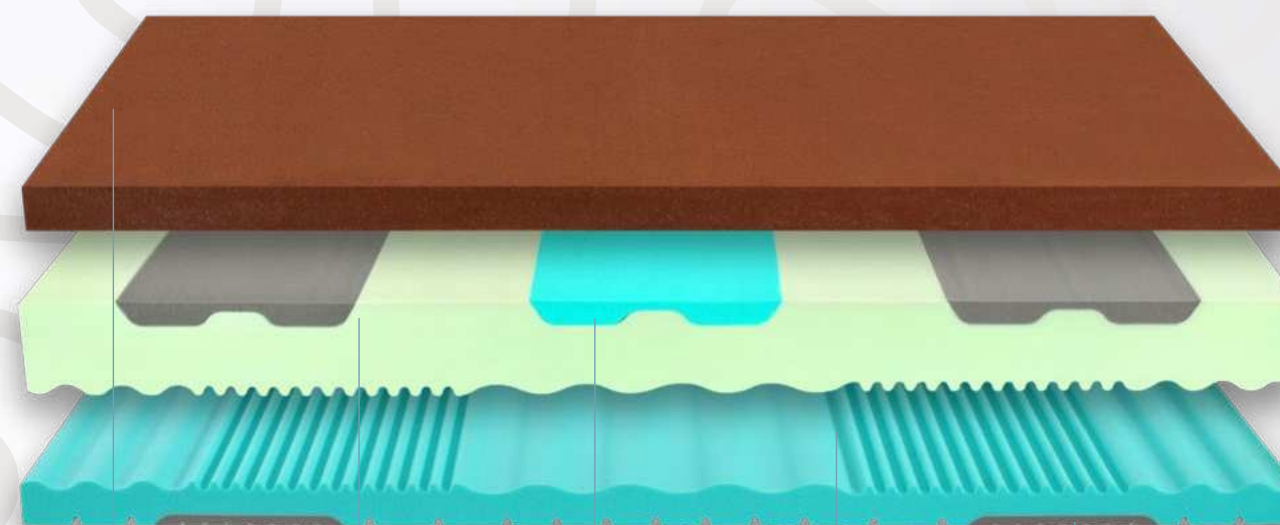

Skvelá elasticita vrchnej vrstvy latexu a následná vrstva pamäťovej peny strednej tuhosti spoločne prinášajú výnimočné pohodlie, ktoré sa nádherne prispôbí vášmu telu. Umiestnenie jemného a perforovaného latexu zaručuje oproti pamäťovej pene vhodnejšiu spánkovú klímu v prípade, že sa viac potíte. Pružnú podporu a pevnosť zaisťuje studená pena vyššej tuhosti, ktorá vám tiež uľahčí zmenu polohy počas spánku. Dômyselne prepracovaná základňa zo špeciálnej hybridnej peny dokonalo vyrovnáva tlak v ploche matrace. Súčasťou základne je anatomický systém SpineProtector, ktorý pomocou špeciálneho tvaru a umiestnenia penových segmentov citlivo upravuje tuhosť ramenných a panvových zón.

Ramenné moduly na optimálnu polohu chrbtice a uvoľnenie ramien najmä počas spánku na boku.

TRIUMPH

Extrémna odolnosť

22, 25, 30 cm
výška matrace

Matrac strednej tuhosti, s výnimočnou odrazovou elasticitou, je opatrený vrstvou exkluzívnej peny XDura, ktorá zaručuje nezničiteľnú pružnosť, poddajnosť a extra termoreguláciu. Unikátna pena s otvorenou štruktúrou zaisťuje nadštandardný prietok vzduchu.

Perfektne premyslená trojstupňová konštrukcia sa skladá z najmodernejších pien veľmi vysokej objemovej hmotnosti s najvyššou možnou priepustnosťou vlhkosti. Vrchná vrstva je dokonalo kopírujúca, priedušná, prakticky nezničiteľná a vysoko termoregulačná pena XDura. Nasleduje super-elastická hybridná pena strednej tuhosti, ktorá vyrovnáva tlak po celej ložnej ploche. Jej súčasťou je anatomický systém Spine Protector, ktorý sa stará o váš pohodový spánok pomocou špeciálneho tvaru a umiestnenia penových segmentov v ramenných a panvových zónach, kde citlivo upravuje tuhosť. Dômyselnú základňu zo studenej peny zdokonaľujú funkčné ramenné kolísky.