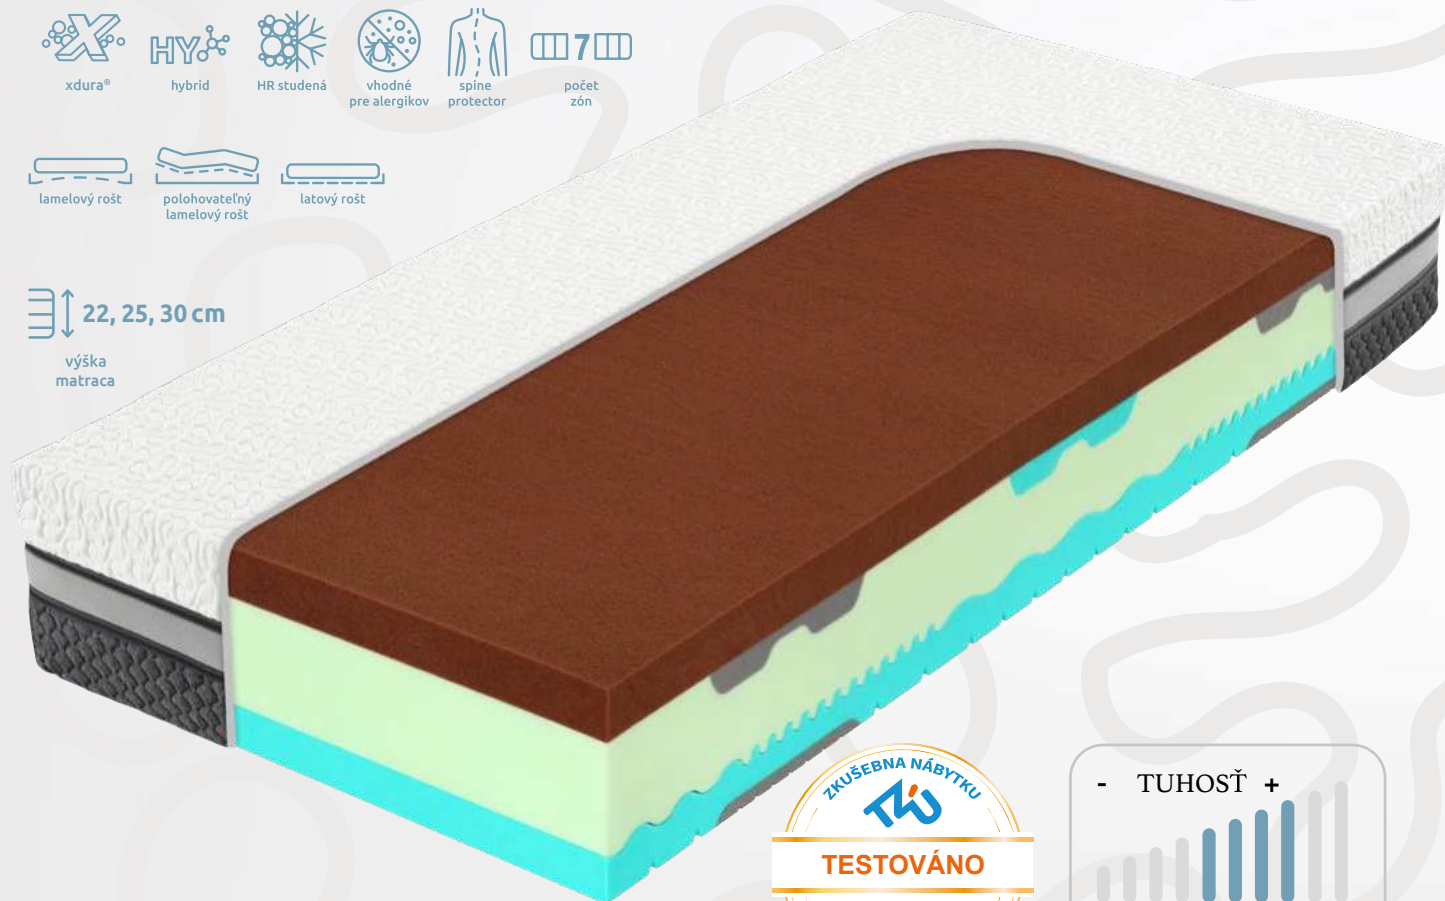

Skvelá elasticita vrchnej vrstvy latexu a následná vrstva pamäťovej peny strednej tuhosti spoločne prinášajú výnimočné pohodlie, ktoré sa nádherne prispôbí vášmu telu. Umiestnenie jemného a perforovaného latexu zaručuje oproti pamäťovej pene vhodnejšiu spánkovú klímu v prípade, že sa viac potíte. Pružnú podporu a pevnosť zaisťuje studená pena vyššej tuhosti, ktorá vám tiež uľahčí zmenu polohy počas spánku. Dômyselne prepracovaná základňa zo špeciálnej hybridnej peny dokonalo vyrovnáva tlak v ploche matrace. Súčasťou základne je anatomický systém SpineProtector, ktorý pomocou špeciálneho tvaru a umiestnenia penových segmentov citlivo upravuje tuhosť ramenných a panvových zón.

Ramenné moduly na optimálnu polohu chrbtice a uvoľnenie ramien najmä počas spánku na boku.

TRIUMPH

Extrémna odolnosť

22, 25, 30 cm
výška matrace

Matrac strednej tuhosti, s výnimočnou odrazovou elasticitou, je opatrený vrstvou exkluzívnej peny XDura, ktorá zaručuje nezničiteľnú pružnosť, poddajnosť a extra termoreguláciu. Unikátna pena s otvorenou štruktúrou zaisťuje nadštandardný prietok vzduchu.

Perfektne premyslená trojstupňová konštrukcia sa skladá z najmodernejších pien veľmi vysokej objemovej hmotnosti s najvyššou možnou priepustnosťou vlhkosti. Vrchná vrstva je dokonalo kopírujúca, priedušná, prakticky nezničiteľná a vysoko termoregulačná pena XDura. Nasleduje super-elastická hybridná pena strednej tuhosti, ktorá vyrovnáva tlak po celej ložnej ploche. Jej súčasťou je anatomický systém Spine Protector, ktorý sa stará o váš pohodový spánok pomocou špeciálneho tvaru a umiestnenia penových segmentov v ramenných a panvových zónach, kde citlivo upravuje tuhosť. Dômyselnú základňu zo studenej peny zdokonaľujú funkčné ramenné kolísky.