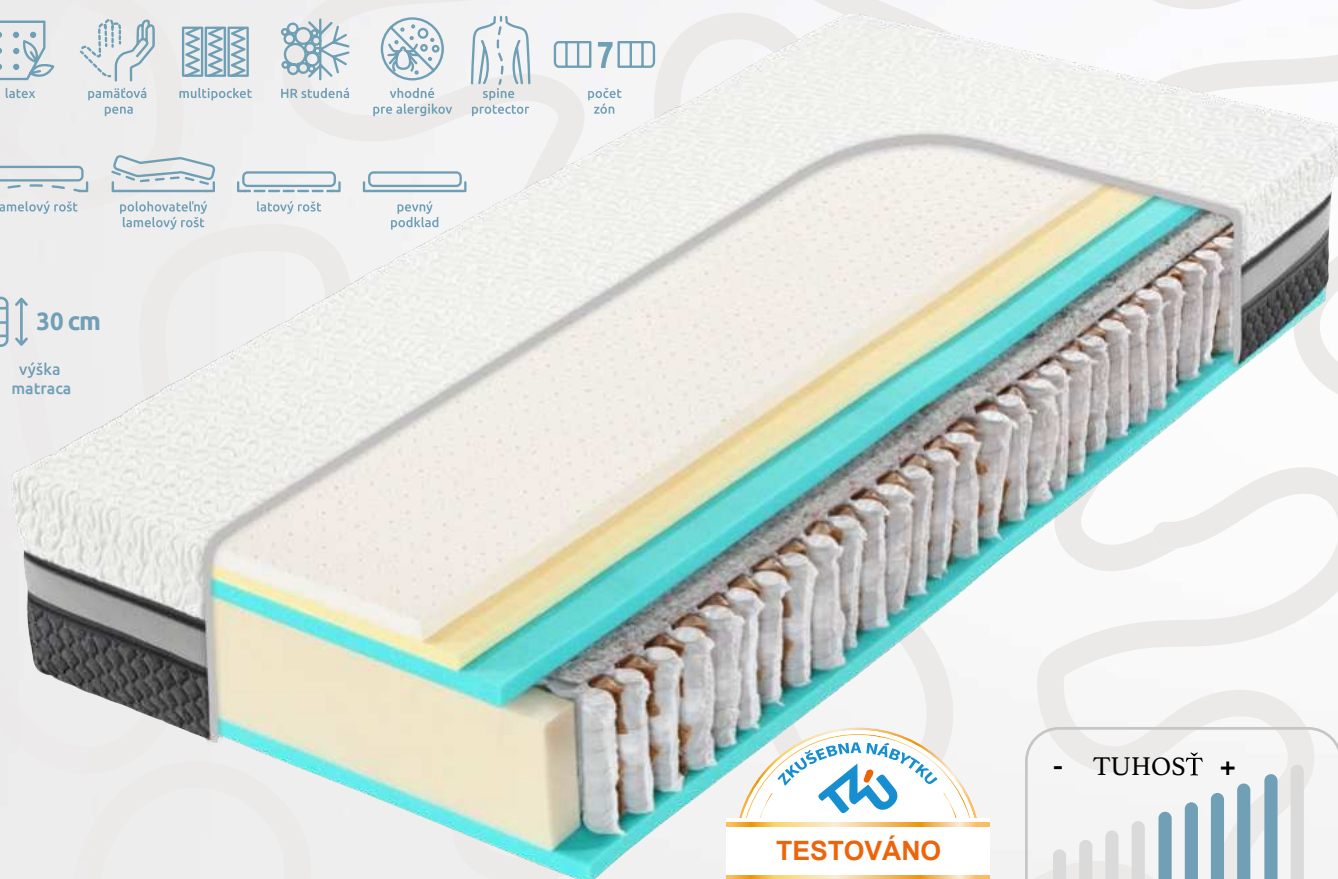

Ramenná zóna AIR Memory - rozloženie hmotnosti tela a obmedzenie tlaku je, vďaka tvaru pamäťových buniek (DNA Nucleo), skutočne dokonalé. Pamäťové bunky sú navyše vzdušné.

Hybridná pena spája výhody studenej peny (vzdušnosť, pružnosť), latexu (termoregulácia, nezníiteľnosť) a visco peny (prispôsobivosť).

Studená pena HR strednej tuhosti celoplošný anatomický systém SpineProtector na ochranu chrbtice.

Studená pena HR vyššej strednej tuhosti s jedinečným pomerom medzi hustotou a odrazovou pružnosťou.

Ramenné a panvové moduly na optimálnu polohu chrbtice najmä počas spánku na boku.

COMODORE

1680 samostatne reagujúcich bodov

30 cm
výška matrace

- TUHOŠŤ +
ČÍM ŠIRŠÍ [ZÁBER], TÝM VÄČŠÍ
POČET TYPOV POSTÁV USPOKOJÍ

Spojenie špičkových materiálov je zárukou špičkového komfortu. Vysoko vzdušný pružinový matrac strednej až vyššej tuhosti, s vysokou odrazovou pružnosťou, je vyrobený s cieľom poskytnúť každému bodu na vašom tele súčasne úľavu a podporu.

Ložnú plochu predstavuje jemná perforovaná vrstva latexu, ktorá sa perfektne tvaruje podľa kriviek tela, a pritom obmedzuje potenie. Podporou dokonalého pohodlia, pripomínajúceho stav beztiaže, je vrstva pamäťovej peny strednej tuhosti. Ďalšia vrstva vysoko-objemovej studenej peny má na starosť nielen chrániť samotné pružinové jadro, ale tiež dodať matracu pevnosť a pružnosť. Pružinové jadro, teda viac ako 1 680 taštičkových pružín (platí pre rozmer 90x200), je v tomto prípade synonymom maximálneho komfortu s nevidanou odozvou na tlak a mimoriadnou vzdušnosťou. Ortopedický efekt je zvýšený dômyselným rozdelením pružín do 7 anatomických zón. Spodná vrstva studenej peny chráni pružiny vo vnútri jadra.