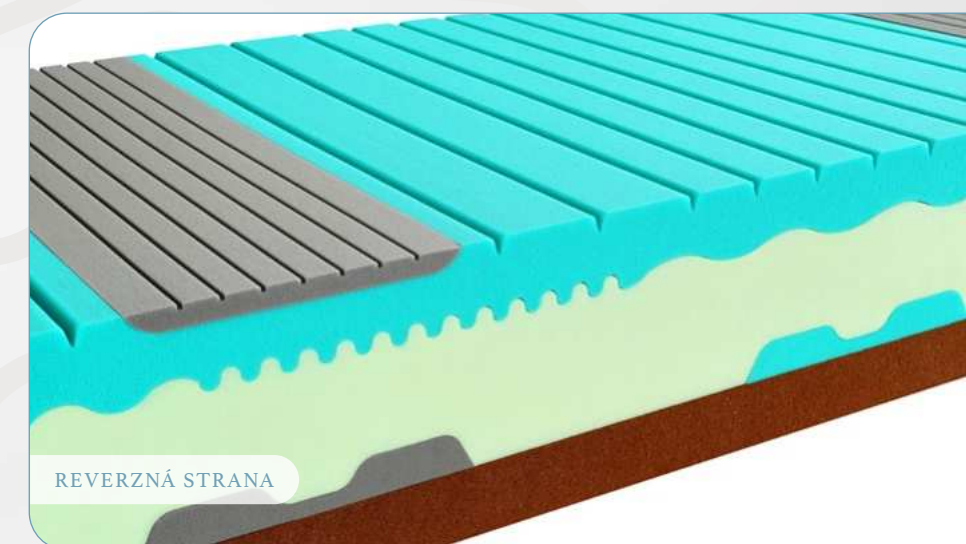

XDura

Hybridná pena

Anatomický systém Spine Protector

Studená pena HR

Ramenné moduly

XDura vysokoobjemová, dokonalo kopírujúca a priedušná, prakticky nezničiteľná pena s termoregulačnou funkciou.

Hybridná pena spája výhody studenej peny (vzdušnosť, pružnosť), latexu (termoregulácia, nezničiteľnosť) a visco peny (prispôsobivosť).

Anatomický systém Spine Protector distribučné zóny ramena a panvy nesú telo vo všetkých náľahových uhloch a upravujú tuhosť v zónach.

Studená pena HR s jedinečným pomerom medzi hustotou a odrazovou pružnosťou.

Ramenné moduly na optimálnu polohu chrbtice a uvoľnenie ramien najmä počas spánku na boku.