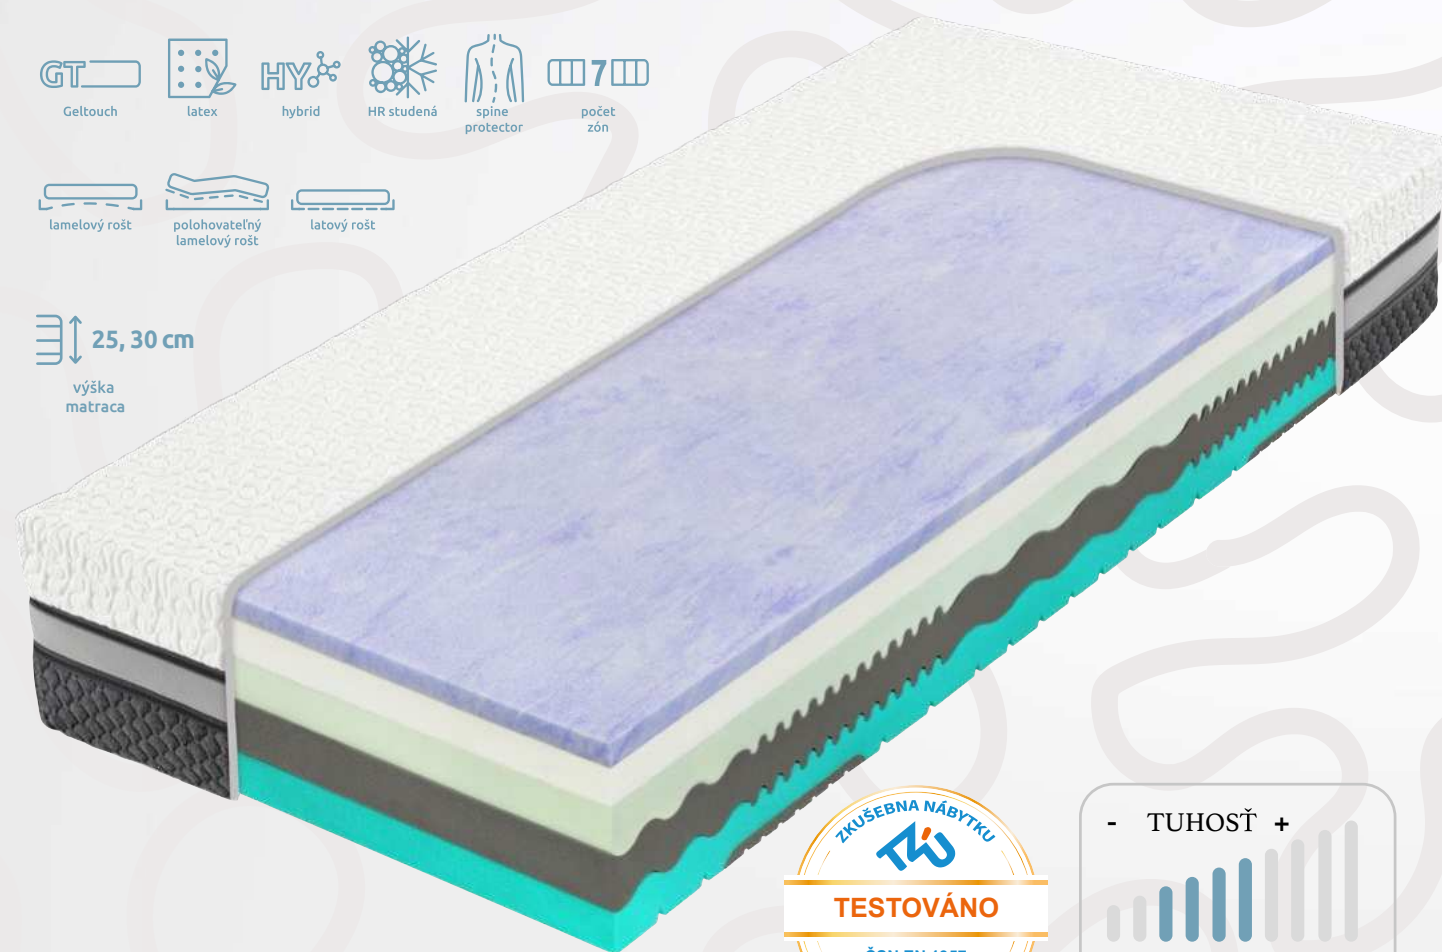

Perfektne premyslená trojstupňová konštrukcia sa skladá z najmodernejších pien veľmi vysokej objemovej hmotnosti s najvyššou možnou priepustnosťou vlhkosti. Vrchná vrstva je dokonalo kopírujúca, priedušná, prakticky nezničiteľná a vysoko termoregulačná pena XDura. Nasleduje super-elastická hybridná pena strednej tuhosti, ktorá vyrovnáva tlak po celej ložnej ploche. Jej súčasťou je anatomický systém Spine Protector, ktorý sa stará o váš pohodový spánok pomocou špeciálneho tvaru a umiestnenia penových segmentov v ramenných a panvových zónach, kde citlivo upravuje tuhosť. Dômyselnú základňu zo studenej peny zdokonaľujú funkčné ramenné kolísky.

Ramenné moduly na optimálnu polohu chrbtice a uvoľnenie ramien najmä počas spánku na boku.

CLOUD

Spánok ako v oblakoch

25, 30 cm
výška matrace

Prvotriedny ortopedický matrac nižšej strednej tuhosti s vysokou odrazovou pružnosťou dokonalo eliminuje tlak tela na lôžko, skvelo kopíruje krivky a disponuje vynikajúcimi termoregulačnými a antibakteriálnymi vlastnosťami. Oproti matracu s pamäťovou penou je vhodnejšou voľbou pre tých, ktorí sa viac potia.

Zamatová latexovo-gélová pena GelTouch obmedzuje tlak na celé telo a zaisťuje výbornú termoreguláciu. Vysoko pružná, jemná a vzdušná vrstva perforovaného latexu je ďalším termoregulačným stupňom matraca. Podporou jemných vrchných vrstiev je opäť dômyselne prepracovaná sendvičová základňa, zložená z hybridnej peny (Hybrid HY) strednej tuhosti, celoplošného anatomického systému SpineProtector na podporu a ochranu chrbtice a dvomi vrstvami studených pien. Spodná vrstva je navyše opatrená odľahčujúcimi segmentami v ramenných zónach lôžka.

GelTouch pena - druh hybridnej peny, ktorá výhodne spája dokonalú distribúciu tlaku gélu s hebkosťou a odolnosťou latexu a priedušnosťou studenej peny. Vynikajúca termoregulácia.

LATEX - veľmi odolný húževnatý materiál s prirodzenou odrazovou pružnosťou a tvarovou stálosťou.