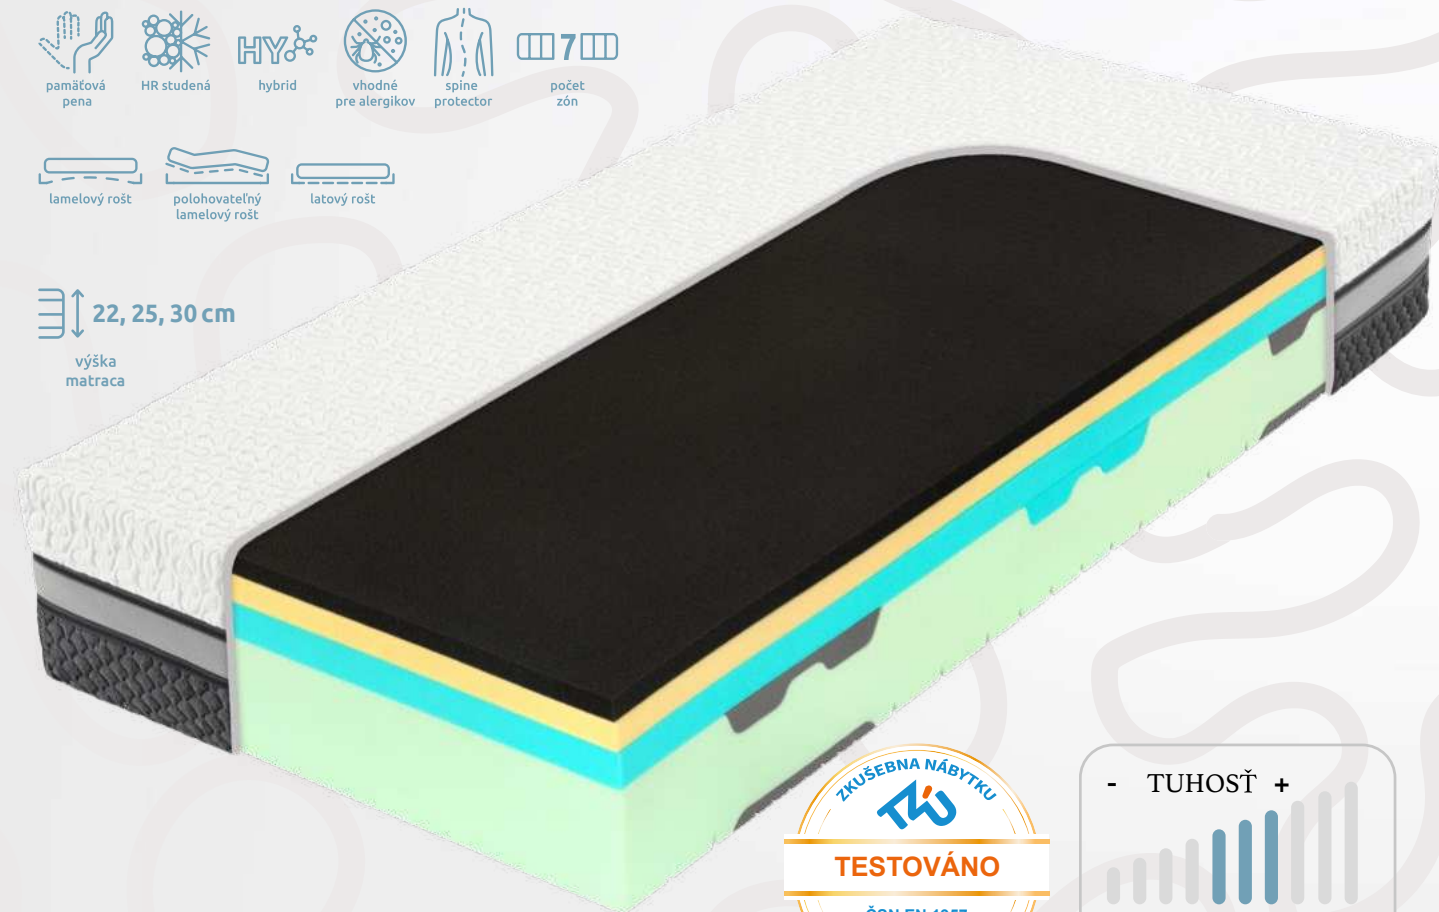

Stav beztiaže

22, 25, 30 cm
výška matrace

Luxusný matrac, ktorý urobí maximum, aby sa prispôbil vášmu telu. Dve vrstvy pamäťovej peny dodajú nezameniteľný efekt odľahčenia.

Stredne tuhý matrac s nižšou odrazovou pružnosťou. Vrchná rovná vrstva super jemnej pamäťovej peny vás doslova objíme a spoločne, ešte s ďalšou vrstvou pamäťovej peny strednej tuhosti, navodí príjemný „beztiažový“ stav. Podporou vrchných vrstiev je studená pena vyššej tuhosti, ktorá zároveň lôžku prináša pružnosť a pevnosť nielen na ľahkú zmenu polohy počas spánku, ale tiež pri vstávaní. Dômyselne prepracovaná základňa zo špeciálnej hybridnej peny dokonalo vyrovnáva tlak v ploche matraca. Súčasťou základne je anatomický systém Spine Protector, ktorý pomocou špeciálneho tvaru a umiestnenia penových segmentov citlivo upravuje tuhosť pre ramenné a panvové zóny.

SUPERSOFT VISCO optimalizuje svoju tuhosť podľa absorbovaného tepla na optimálne prispôsobenie sa.

VISCO pamäťová pena strednej tuhosti na sekundárne doladenie polohy chrbtice.

Studená pena HR s jedinečným pomerom medzi hustotou a odrazovou pružnosťou.

Skvelá elasticita vrchnej vrstvy latexu a následná vrstva pamäťovej peny strednej tuhosti spoločne prinášajú výnimočné pohodlie, ktoré sa nádherne prispôbí vášmu telu. Umiestnenie jemného a perforovaného latexu zaručuje oproti pamäťovej pene vhodnejšiu spánkovú klímu v prípade, že sa viac potíte. Pružnú podporu a pevnosť zaisťuje studená pena vyššej tuhosti, ktorá vám tiež uľahčí zmenu polohy počas spánku. Dômyselne prepracovaná základňa zo špeciálnej hybridnej peny dokonalo vyrovnáva tlak v ploche matrace. Súčasťou základne je anatomický systém SpineProtector, ktorý pomocou špeciálneho tvaru a umiestnenia penových segmentov citlivo upravuje tuhosť ramenných a panvových zón.