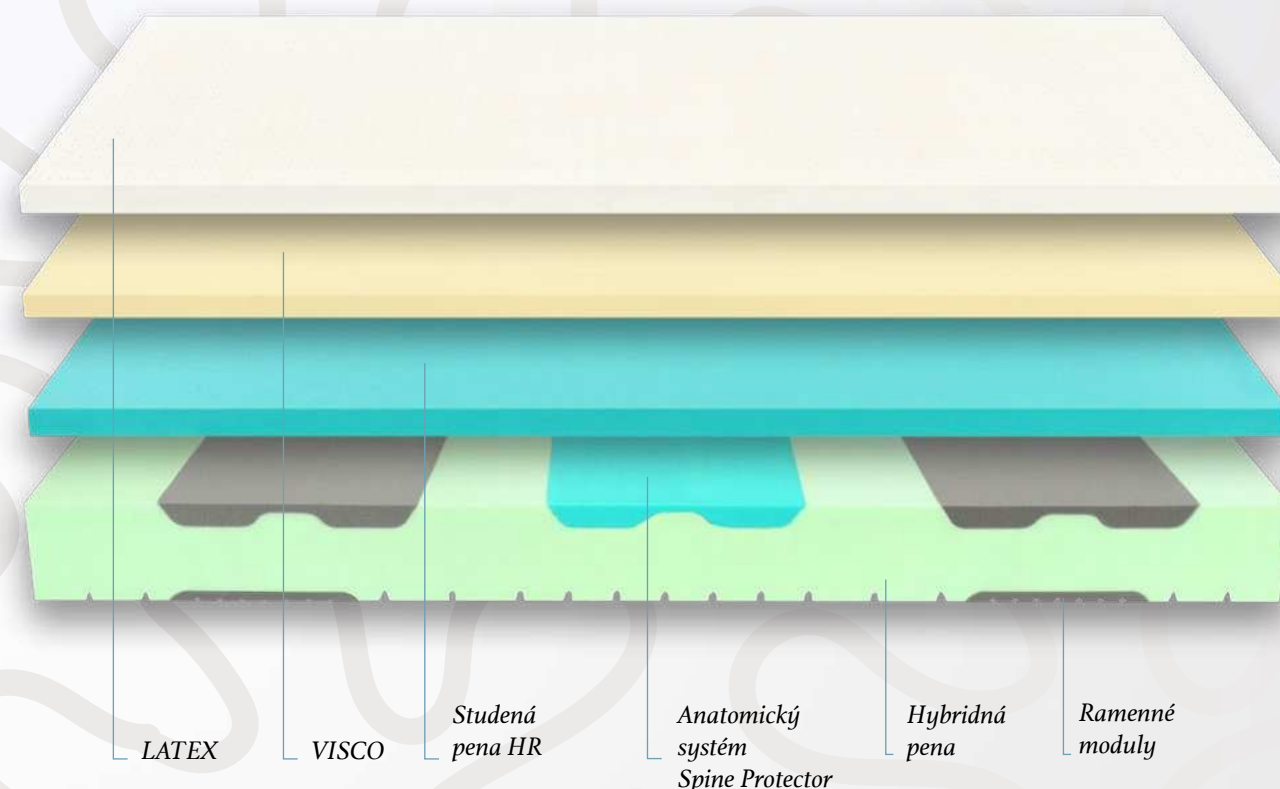

SUPERSOFT VISCO optimalizuje svoju tuhosť podľa absorbovaného tepla na optimálne prispôsobenie sa.

VISCO pamäťová pena strednej tuhosti na sekundárne doladenie polohy chrbtice.

Studená pena HR s jedinečným pomerom medzi hustotou a odrazovou pružnosťou.

Anatomický systém Spine Protector - ramenné a panvové roznášacie zóny nesú telo vo všetkých uhloch ležania a upravujú tuhosť v zónach.

Hybridná pena spája výhody studenej peny (vzdušnosť, pružnosť), latexu (termoregulácia, nezníiteľnosť) a visco peny (prispôbivosť).

Ramenné moduly na optimálnu polohu chrbtice a uvoľnenie ramien najmä počas spánku na boku.

LATEX

Tvarová stálosť

22, 25, 30 cm
výška matrace

Prvotriedny matrac, ktorý vyniká spojením pružnosti, pamäťového efektu a mimoriadneho komfortu. Špičkové parametre a dokonalé spojenie vybraných materiálov tvorí ortopedický matrac vyššej tuhosti s vyššou strednou odrazovou pružnosťou.

Skvelá elasticita vrchnej vrstvy latexu a následná vrstva pamäťovej peny strednej tuhosti spoločne prinášajú výnimočné pohodlie, ktoré sa nádherne prispôbí vášmu telu. Umiestnenie jemného a perforovaného latexu zaručuje oproti pamäťovej pene vhodnejšiu spánkovú klímu v prípade, že sa viac potíte. Pružnú podporu a pevnosť zaisťuje studená pena vyššej tuhosti, ktorá vám tiež uľahčí zmenu polohy počas spánku. Dômyselne prepracovaná základňa zo špeciálnej hybridnej peny dokonalo vyrovnáva tlak v ploche matrace. Súčasťou základne je anatomický systém SpineProtector, ktorý pomocou špeciálneho tvaru a umiestnenia penových segmentov citlivo upravuje tuhosť ramenných a panvových zón.