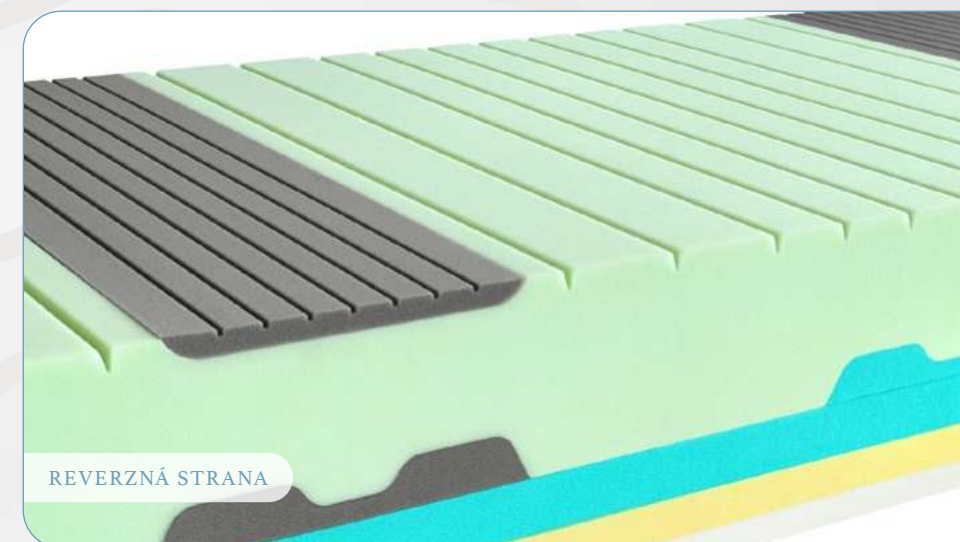

LATEX veľmi odolný, húževnatý materiál s prirodzenou odrazovou pružnosťou a tvarovou stálosťou.

VISCO pena strednej tuhosti na sekundárne doladenie polohy chrbtice a odľahčenie kĺbov.

Studená pena HR s jedinečným pomerom medzi hustotou a odrazovou pružnosťou.

Anatomický systém Spine Protector - ramenné a panvové roznášacie zóny nesú telo vo všetkých ložných uhloch a upravujú tuhosť v zónach.

Hybridná pena spája výhody studenej peny (vzdušnosť, pružnosť), latexu (termoregulácia, nezníiteľnosť) a visco peny (prispôsobivosť).

Ramenné moduly na optimálnu polohu chrbtice a uvoľnenie ramien najmä počas spánku na boku.