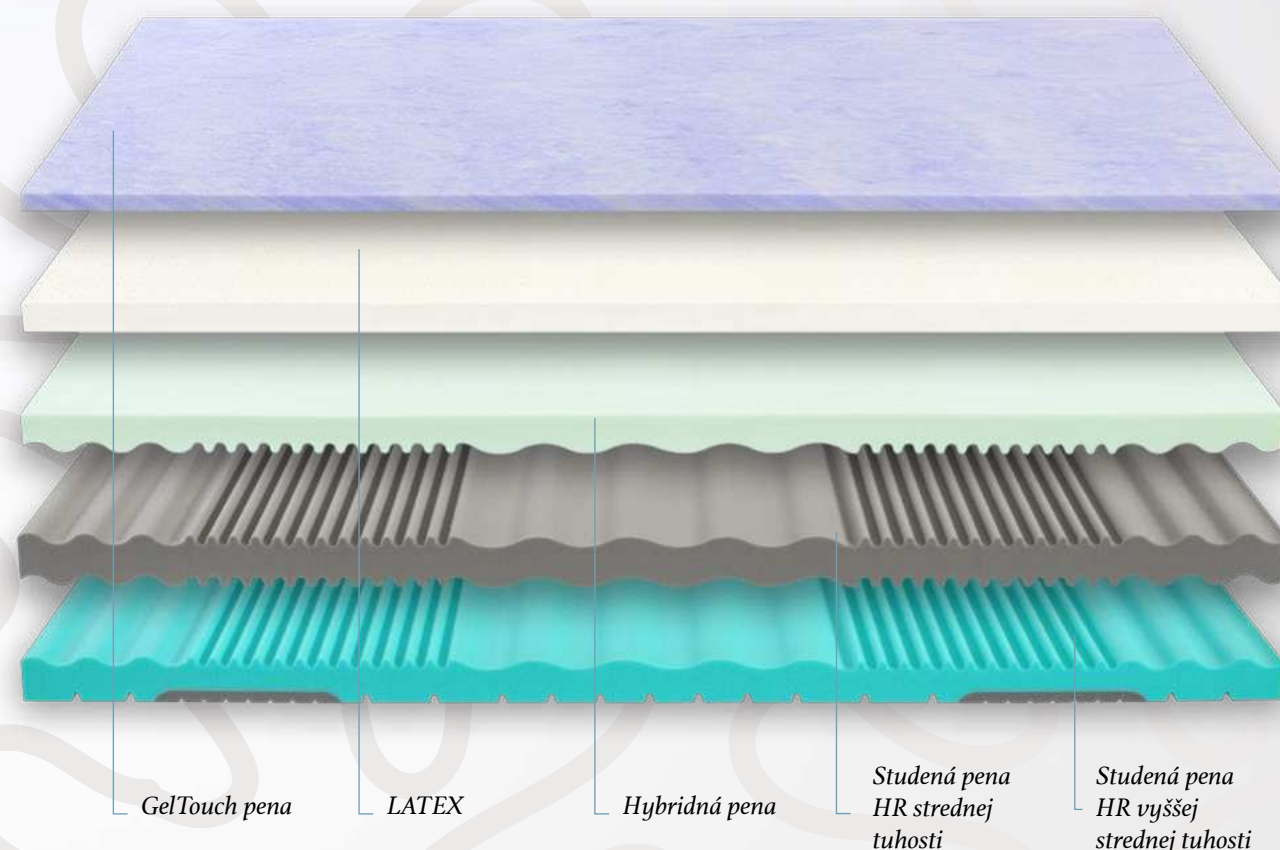

Ramenné moduly na optimálnu polohu chrbtice a uvoľnenie ramien najmä počas spánku na boku.

CLOUD

Spánok ako v oblakoch

25, 30 cm
výška matrace

Prvotriedny ortopedický matrac nižšej strednej tuhosti s vysokou odrazovou pružnosťou dokonalo eliminuje tlak tela na lôžko, skvelo kopíruje krivky a disponuje vynikajúcimi termoregulačnými a antibakteriálnymi vlastnosťami. Oproti matracu s pamäťovou penou je vhodnejšou voľbou pre tých, ktorí sa viac potia.

Zamatová latexovo-gélová pena GelTouch obmedzuje tlak na celé telo a zaisťuje výbornú termoreguláciu. Vysoko pružná, jemná a vzdušná vrstva perforovaného latexu je ďalším termoregulačným stupňom matraca. Podporou jemných vrchných vrstiev je opäť dômyselne prepracovaná sendvičová základňa, zložená z hybridnej peny (Hybrid HY) strednej tuhosti, celoplošného anatomického systému SpineProtector na podporu a ochranu chrbtice a dvomi vrstvami studených pien. Spodná vrstva je navyše opatrená odľahčujúcimi segmentami v ramenných zónach lôžka.

GelTouch pena - druh hybridnej peny, ktorá výhodne spája dokonalú distribúciu tlaku gélu s hebkosťou a odolnosťou latexu a priedušnosťou studenej peny. Vynikajúca termoregulácia.

LATEX - veľmi odolný húževnatý materiál s prirodzenou odrazovou pružnosťou a tvarovou stálosťou.

Hybridná pena spája výhody studenej peny (vzdušnosť, pružnosť), latexu (termoregulácia, nezničiteľnosť) a visco peny (prispôsobivosť).

Studená pena HR strednej tuhosti - trvalá a flexibilná vrstva s profilom zóny v tvare vlny na ochranu chrbtice (ochranca chrbtice).