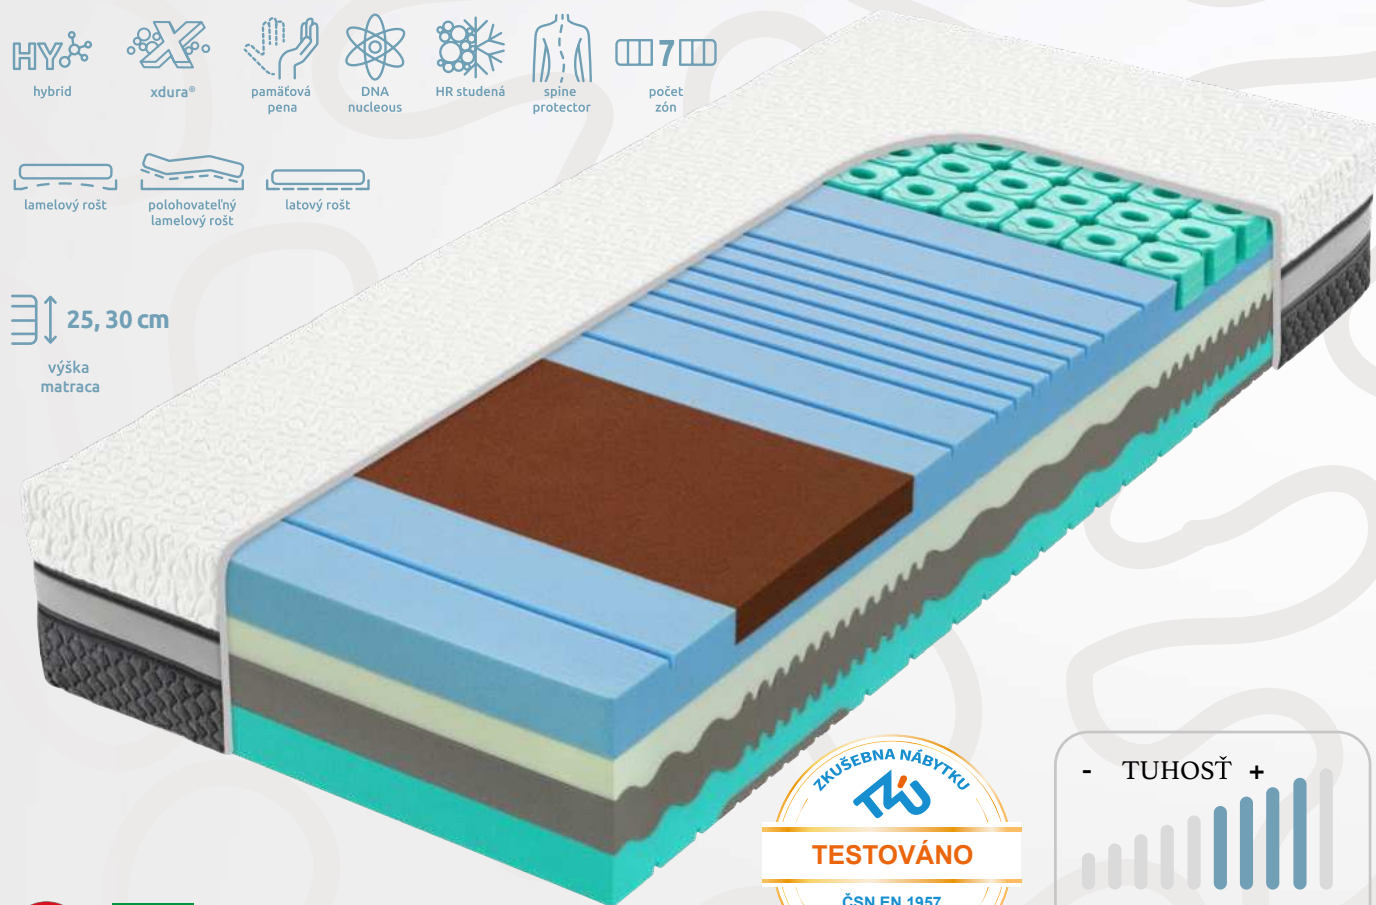

NUCLEUS

Nadstandardná nosnosť

25, 30 cm
výška matrace

Matrac vyššej strednej až vyššej tuhosti, inšpirovaný ľudskou bunkou, prináša maximálne pohodlie pre váš nerušený spánok. Unikátne segmentovaná ložná plocha ponúka variabilitu celkom troch rôznych pocitov ležania. Vyhovie vysokým nárokom na špičkový odpočinok a odlišným nárokom širokého spektra postáv.

Jednu ložnú plochu tvorí hybridná pena vyššej strednej tuhosti s dvomi rôznymi ramennými zónami. Ramenná zóna Air, z takmer bezkonkurenčnej a extrémne odolnej peny XDura, citlivo kopíruje telo a zaisťuje vysokú termoreguláciu. Ramennú zónu Air Memory predstavuje jedinečný vzdušný modul DNA Nucleo z pamäťovej peny (Visco Aloe), ktorý navodzuje „bezťažový“ stav. Oporou matrace je trojstupňová základňa zložená z jednej vrstvy super elastickej hybridnej peny strednej tuhosti vyrovnávajúcej tlak v ploche matrace, vrstvy studenej peny tvarovanej do ergonomickej vrstvy SpineProtector na ochranu chrbtice a spodnej vrstvy tuhej a vysoko pružnej studenej peny.