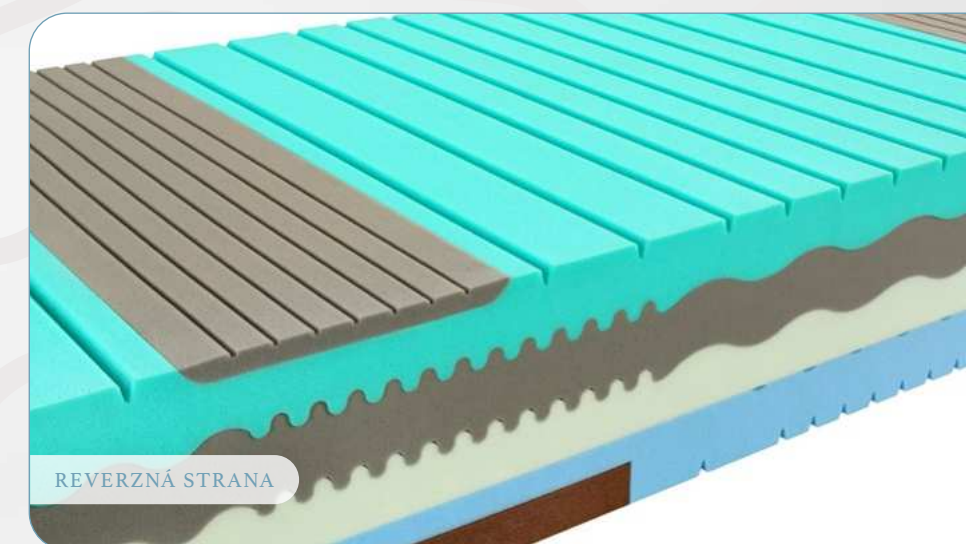

Hybridná pena
Ramenná zóna AIR z peny XDura
Hybridná pena
Studená pena HR strednej tuhosti
Ramenná zóna AIR Memory
Studená pena HR vyššej strednej tuhosti

Ramenná zóna AIR z peny XDura, ktorá v odolnosti, pružnosti, ergonómii a vzdušnosti prekonáva všetky doposiaľ známe materiály.

Ramenná zóna AIR Memory - rozloženie hmotnosti tela a obmedzenie tlaku je, vďaka tvaru pamäťových buniek (DNA Nucleo), skutočne dokonalé. Pamäťové bunky sú navyše vzdušné.

Hybridná pena spája výhody studenej peny (vzdušnosť, pružnosť), latexu (termoregulácia, nezníiteľnosť) a visco peny (prispôsobivosť).

Studená pena HR strednej tuhosti celoplošný anatomický systém SpineProtector na ochranu chrbtice.

Studená pena HR vyššej strednej tuhosti s jedinečným pomerom medzi hustotou a odrazovou pružnosťou.

Ramenné a panvové moduly na optimálnu polohu chrbtice najmä počas spánku na boku.