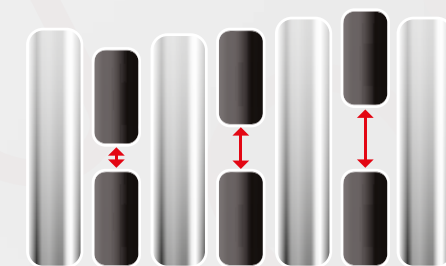

Princíp dvojitéch pružín zaisťujú automatické vyrovnanie tuhosti a podporu pri preťažení a ďalej aktívnu výmenu vzduchu vo vnútri jadra (princíp vzdušnej pumpy).