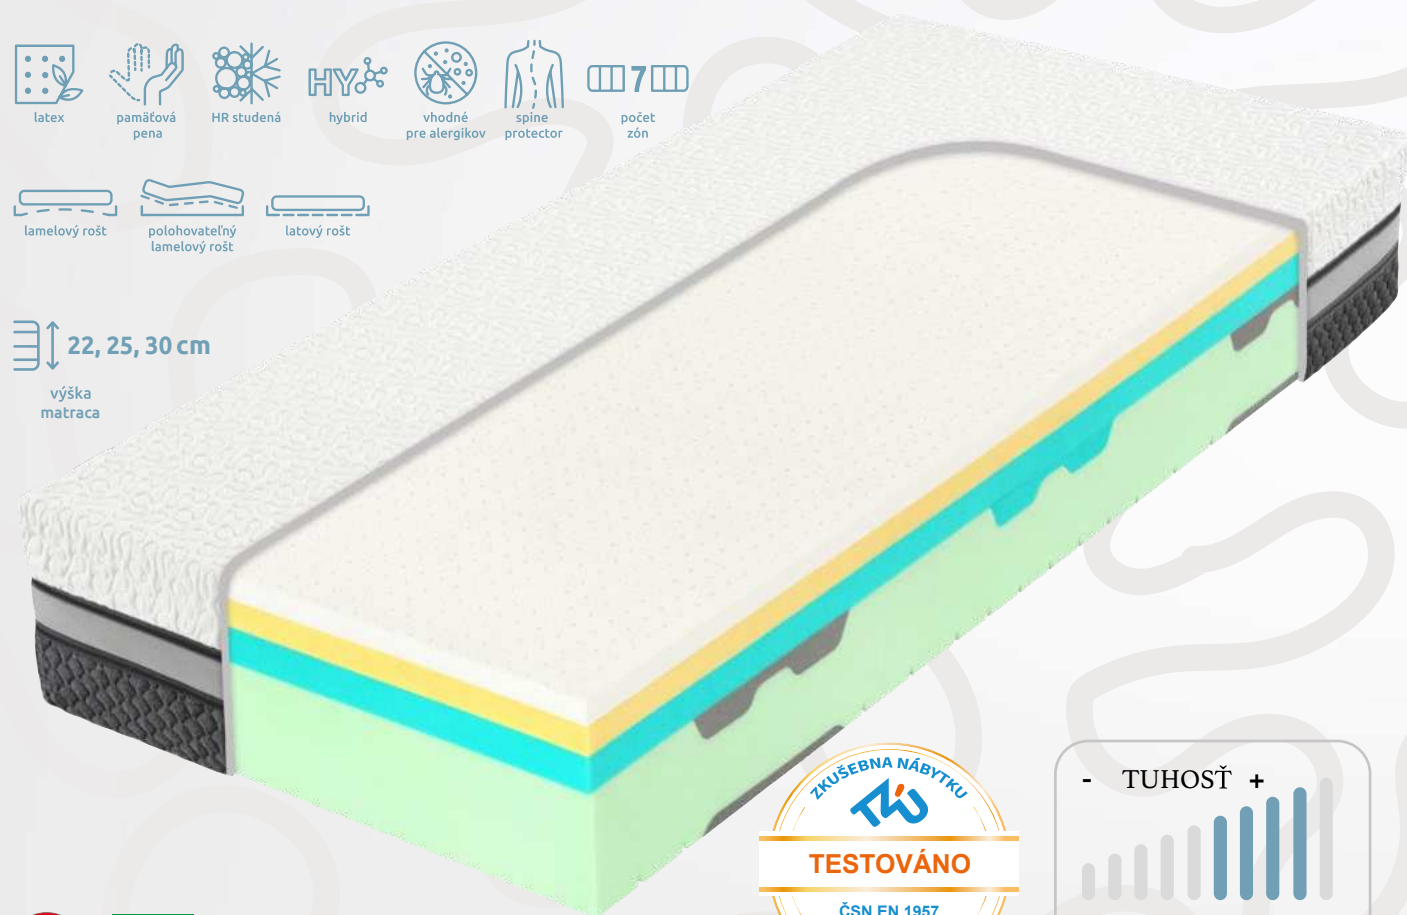

SUPERSOFT VISCO optimalizuje svoju tuhosť podľa absorbovaného tepla na optimálne prispôsobenie sa.

VISCO pamäťová pena strednej tuhosti na sekundárne doladenie polohy chrbtice.

Studená pena HR s jedinečným pomerom medzi hustotou a odrazovou pružnosťou.

Anatomický systém Spine Protector - ramenné a panvové roznášacie zóny nesú telo vo všetkých uhloch ležania a upravujú tuhosť v zónach.

Hybridná pena spája výhody studenej peny (vzdušnosť, pružnosť), latexu (termoregulácia, nezníiteľnosť) a visco peny (prispôbivosť).

Ramenné moduly na optimálnu polohu chrbtice a uvoľnenie ramien najmä počas spánku na boku.

LATEX

Tvarová stálosť

22, 25, 30 cm
výška matrace

Prvotriedny matrac, ktorý vyniká spojením pružnosti, pamäťového efektu a mimoriadneho komfortu. Špičkové parametre a dokonalé spojenie vybraných materiálov tvorí ortopedický matrac vyššej tuhosti s vyššou strednou odrazovou pružnosťou.

Skvelá elasticita vrchnej vrstvy latexu a následná vrstva pamäťovej peny strednej tuhosti spoločne prinášajú výnimočné pohodlie, ktoré sa nádherne prispôbí vášmu telu. Umiestnenie jemného a perforovaného latexu zaručuje oproti pamäťovej pene vhodnejšiu spánkovú klímu v prípade, že sa viac potíte. Pružnú podporu a pevnosť zaisťuje studená pena vyššej tuhosti, ktorá vám tiež uľahčí zmenu polohy počas spánku. Dômyselne prepracovaná základňa zo špeciálnej hybridnej peny dokonalo vyrovnáva tlak v ploche matrace. Súčasťou základne je anatomický systém SpineProtector, ktorý pomocou špeciálneho tvaru a umiestnenia penových segmentov citlivo upravuje tuhosť ramenných a panvových zón.