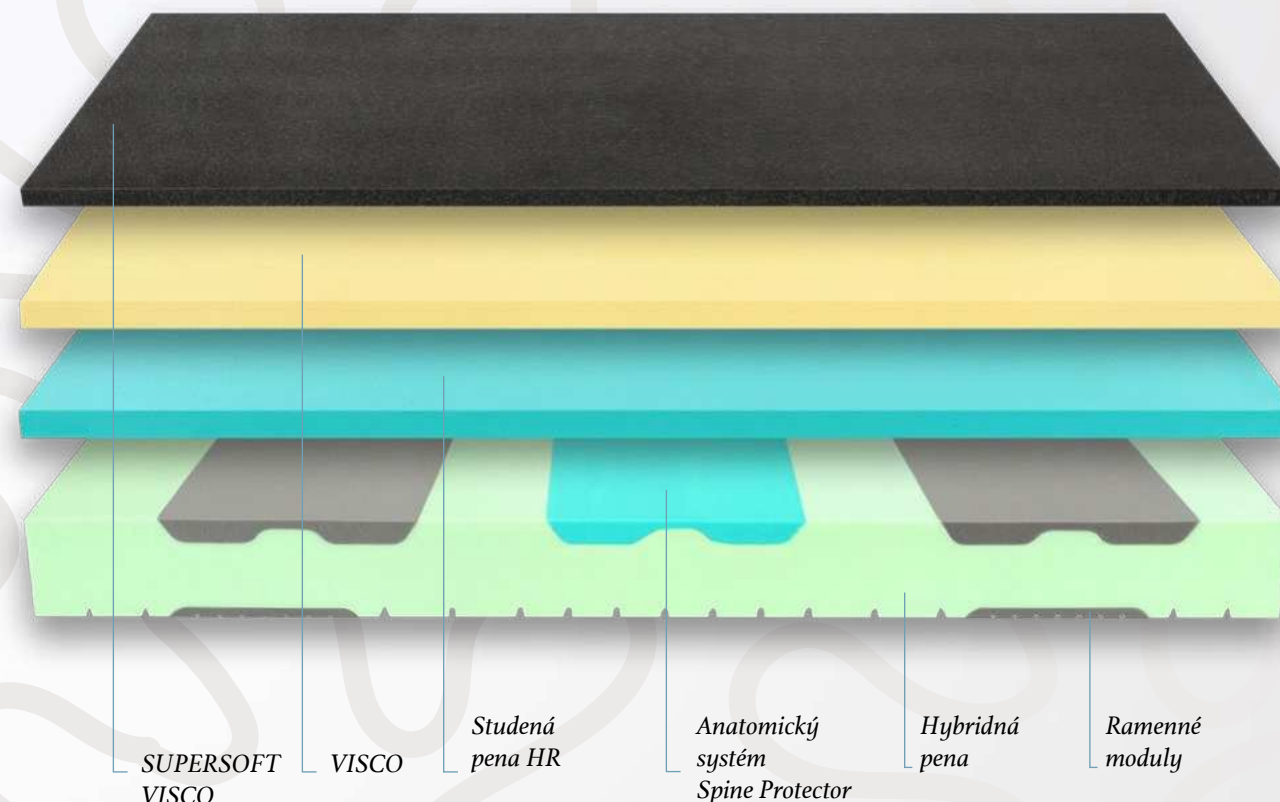

Stav beztiaže

22, 25, 30 cm
výška matrace

Luxusný matrac, ktorý urobí maximum, aby sa prispôbil vášmu telu. Dve vrstvy pamäťovej peny dodajú nezameniteľný efekt odľahčenia.

Stredne tuhý matrac s nižšou odrazovou pružnosťou. Vrchná rovná vrstva super jemnej pamäťovej peny vás doslova objíme a spoločne, ešte s ďalšou vrstvou pamäťovej peny strednej tuhosti, navodí príjemný „beztiažový“ stav. Podporou vrchných vrstiev je studená pena vyššej tuhosti, ktorá zároveň lôžku prináša pružnosť a pevnosť nielen na ľahkú zmenu polohy počas spánku, ale tiež pri vstávaní. Dômyselne prepracovaná základňa zo špeciálnej hybridnej peny dokonalo vyrovnáva tlak v ploche matraca. Súčasťou základne je anatomický systém Spine Protector, ktorý pomocou špeciálneho tvaru a umiestnenia penových segmentov citlivo upravuje tuhosť pre ramenné a panvové zóny.

SUPERSOFT VISCO optimalizuje svoju tuhosť podľa absorbovaného tepla na optimálne prispôsobenie sa.

VISCO pamäťová pena strednej tuhosti na sekundárne doladenie polohy chrbtice.

Studená pena HR s jedinečným pomerom medzi hustotou a odrazovou pružnosťou.

Skvelá elasticita vrchnej vrstvy latexu a následná vrstva pamäťovej peny strednej tuhosti spoločne prinášajú výnimočné pohodlie, ktoré sa nádherne prispôbí vášmu telu. Umiestnenie jemného a perforovaného latexu zaručuje oproti pamäťovej pene vhodnejšiu spánkovú klímu v prípade, že sa viac potíte. Pružnú podporu a pevnosť zaisťuje studená pena vyššej tuhosti, ktorá vám tiež uľahčí zmenu polohy počas spánku. Dômyselne prepracovaná základňa zo špeciálnej hybridnej peny dokonalo vyrovnáva tlak v ploche matrace. Súčasťou základne je anatomický systém SpineProtector, ktorý pomocou špeciálneho tvaru a umiestnenia penových segmentov citlivo upravuje tuhosť ramenných a panvových zón.