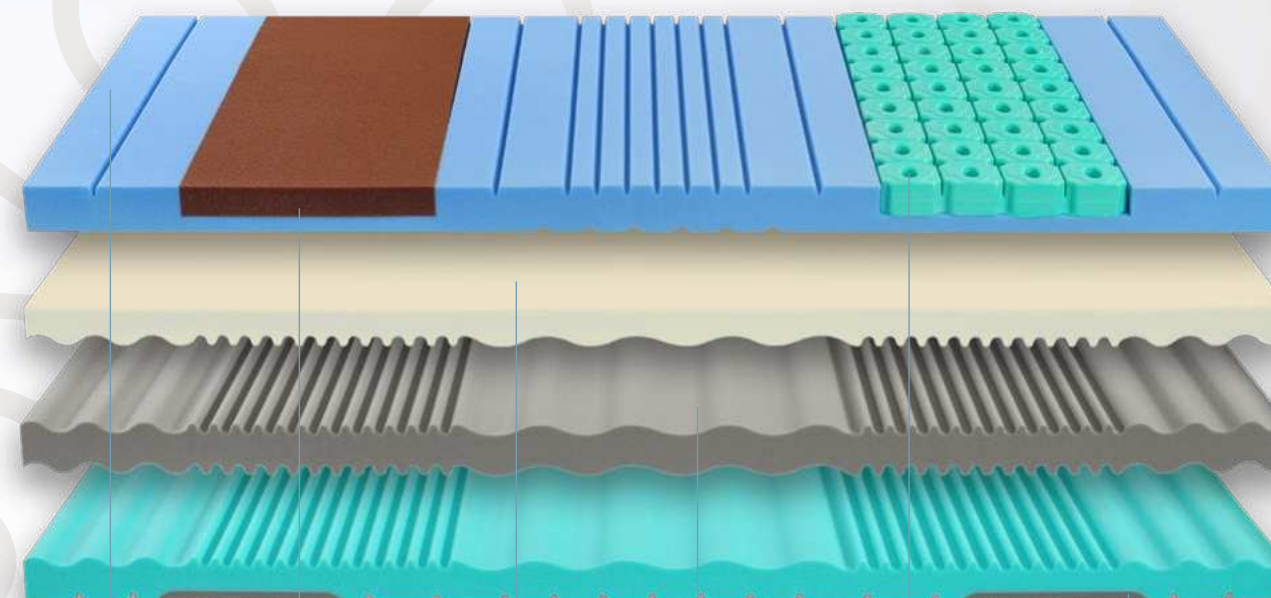

NUCLEUS

Nadstandardná nosnosť

25, 30 cm
výška matrace

Matrac vyššej strednej až vyššej tuhosti, inšpirovaný ľudskou bunkou, prináša maximálne pohodlie pre váš nerušený spánok. Unikátne segmentovaná ložná plocha ponúka variabilitu celkom troch rôznych pocitov ležania. Vyhovie vysokým nárokom na špičkový odpočinok a odlišným nárokom širokého spektra postáv.

Jednu ložnú plochu tvorí hybridná pena vyššej strednej tuhosti s dvomi rôznymi ramennými zónami. Ramenná zóna Air, z takmer bezkonkurenčnej a extrémne odolnej peny XDura, citlivo kopíruje telo a zaisťuje vysokú termoreguláciu. Ramennú zónu Air Memory predstavuje jedinečný vzdušný modul DNA Nucleo z pamäťovej peny (Visco Aloe), ktorý navodzuje „bezťažový“ stav. Oporou matrace je trojstupňová základňa zložená z jednej vrstvy super elastickej hybridnej peny strednej tuhosti vyrovnávajúcej tlak v ploche matrace, vrstvy studenej peny tvarovanej do ergonomickej vrstvy SpineProtector na ochranu chrbtice a spodnej vrstvy tuhej a vysoko pružnej studenej peny.

Hybridná pena
Ramenná zóna AIR z peny XDura
Hybridná pena
Studená pena HR strednej tuhosti
Ramenná zóna AIR Memory
Studená pena HR vyššej strednej tuhosti

Ramenná zóna AIR z peny XDura, ktorá v odolnosti, pružnosti, ergonómii a vzdušnosti prekonáva všetky doposiaľ známe materiály.

Ramenná zóna AIR Memory - rozloženie hmotnosti tela a obmedzenie tlaku je, vďaka tvaru pamäťových buniek (DNA Nucleo), skutočne dokonalé. Pamäťové bunky sú navyše vzdušné.

Hybridná pena spája výhody studenej peny (vzdušnosť, pružnosť), latexu (termoregulácia, nezníiteľnosť) a visco peny (prispôsobivosť).

Studená pena HR strednej tuhosti celoplošný anatomický systém SpineProtector na ochranu chrbtice.