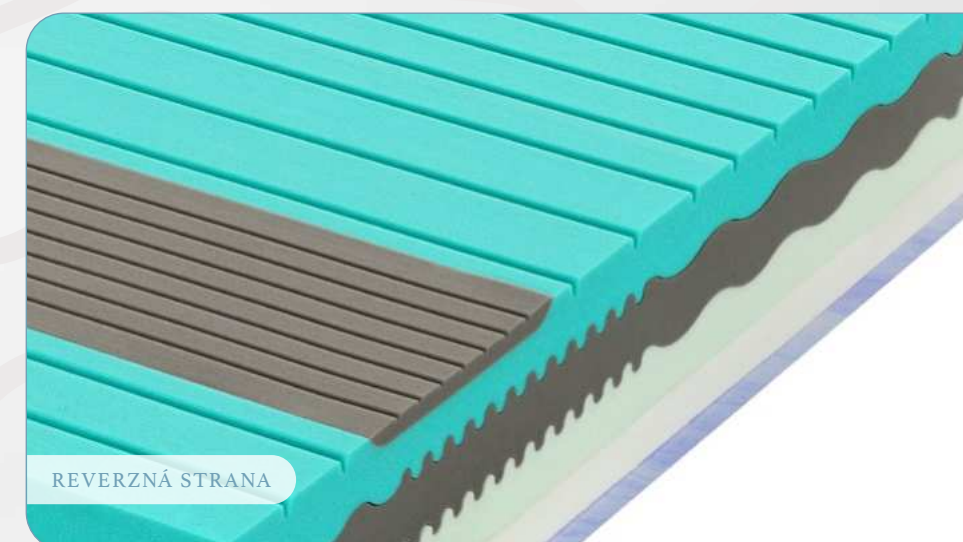

GelTouch pena - druh hybridnej peny, ktorá výhodne spája dokonalú distribúciu tlaku gélu s hebkosťou a odolnosťou latexu a priedušnosťou studenej peny. Vynikajúca termoregulácia.

LATEX - veľmi odolný húževnatý materiál s prirodzenou odrazovou pružnosťou a tvarovou stálosťou.

Hybridná pena spája výhody studenej peny (vzdušnosť, pružnosť), latexu (termoregulácia, nezničiteľnosť) a visco peny (prispôsobivosť).

Studená pena HR strednej tuhosti - trvalá a flexibilná vrstva s profilom zóny v tvare vlny na ochranu chrbtice (ochranca chrbtice).

Studená pena HR vyššej strednej tuhosti s jedinečným pomerom medzi hustotou a odrazovou pružnosťou.

Ramenné moduly na optimálnu polohu chrbtice a uvoľnenie ramiem najmä počas spánku na boku.